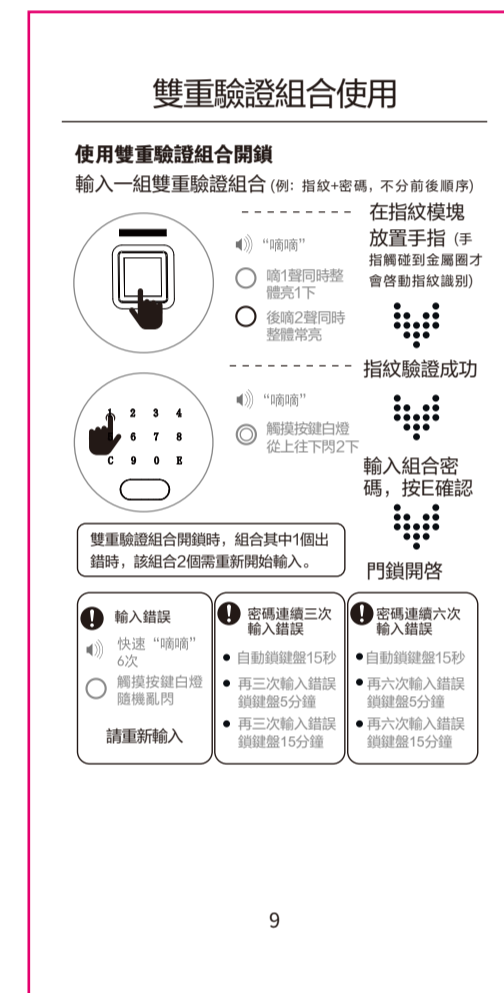

目錄
附件清單 1
產品功能及特點 2
首次使用 3
密碼設置 4
密碼使用 5
指紋設置 6
指紋使用 7
雙重驗證組合設置 8/9
其他設置 10/11
安裝及擺放 12

1

2

3

4

5

6

7