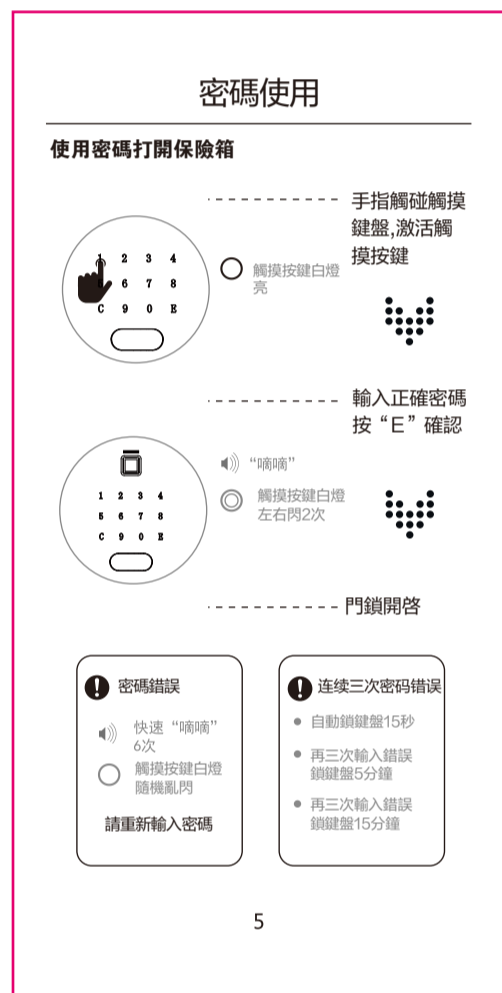

目錄
附件清單 1
產品功能及特點 2
首次使用 3
密碼設置 4
密碼使用 5
指紋設置 6
指紋使用 7
雙重驗證組合設置 8/9
其他設置 10/11
安裝及擺放 12

1

2

3

4

5

6

7

8

9

10

11

12

13

14

15